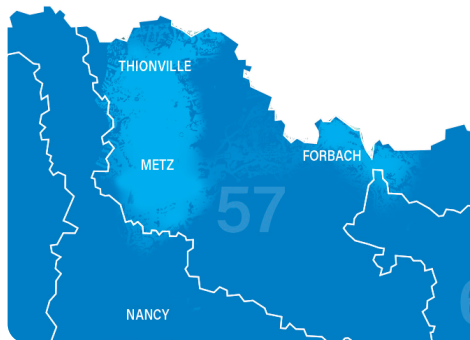

- Zones de diffusion

- France Bleu Lorraine Nord

1re radio
de proximité ¹
en Moselle !

5,3%
EN AUDIENCE CUMULÉE ²
soit 47 600 auditeurs chaque jour

5,6%
DE PART D'AUDIENCE ³

¹ Radio de Proximité | France Bleu et les stations appartenant à l'agrégat des radios locales
^{2, 3} | Source : Médiamétrie EAR Local 2022-2024 vs. 2021-2023. L-V, 5h-24h, 13 ans+, AC France Bleu, Moselle

- Nouveaux rendez-vous

Info et bonne humeur dès 6 heures !

ICI Matin, un réveil qui vous ressemble, qui s'intéresse à vous, et qui vous donne la parole tous les jours.

À 7h45, **l'Invité d'ICI** met en lumière les acteurs de votre territoire et répond à vos questions.

ICI Matin, des rendez-vous pour vous et avec vous (Les Petits Bonheurs, ICI... chez nos voisins, des jeux, ...).

À 9h, « **Bienvenue chez vous !** », un grand forum de deux heures sur les sujets du quotidien.

Vos expériences, vos témoignages, votre vie, ... On vous écoute sur France Bleu Lorraine Nord.

À 11h, « **À la recherche du Schlouk** », ensemble !

Le Schlouk est forcément lorrain... Mais quel est le Schlouk ? Déjouez l'énigme et gagnez de très beaux cadeaux avec France Bleu Lorraine Nord.

De 13h30 à 19h, tous les jours, **votre après-midi en Lorraine**.

Actu, musique et bonne humeur, à la maison, en voiture, au bureau, France Bleu Lorraine Nord accompagne vos après-midis et prépare votre soirée.

À 17h, « **Uiii ou non** » pour jouer avec le patrimoine lorrain.