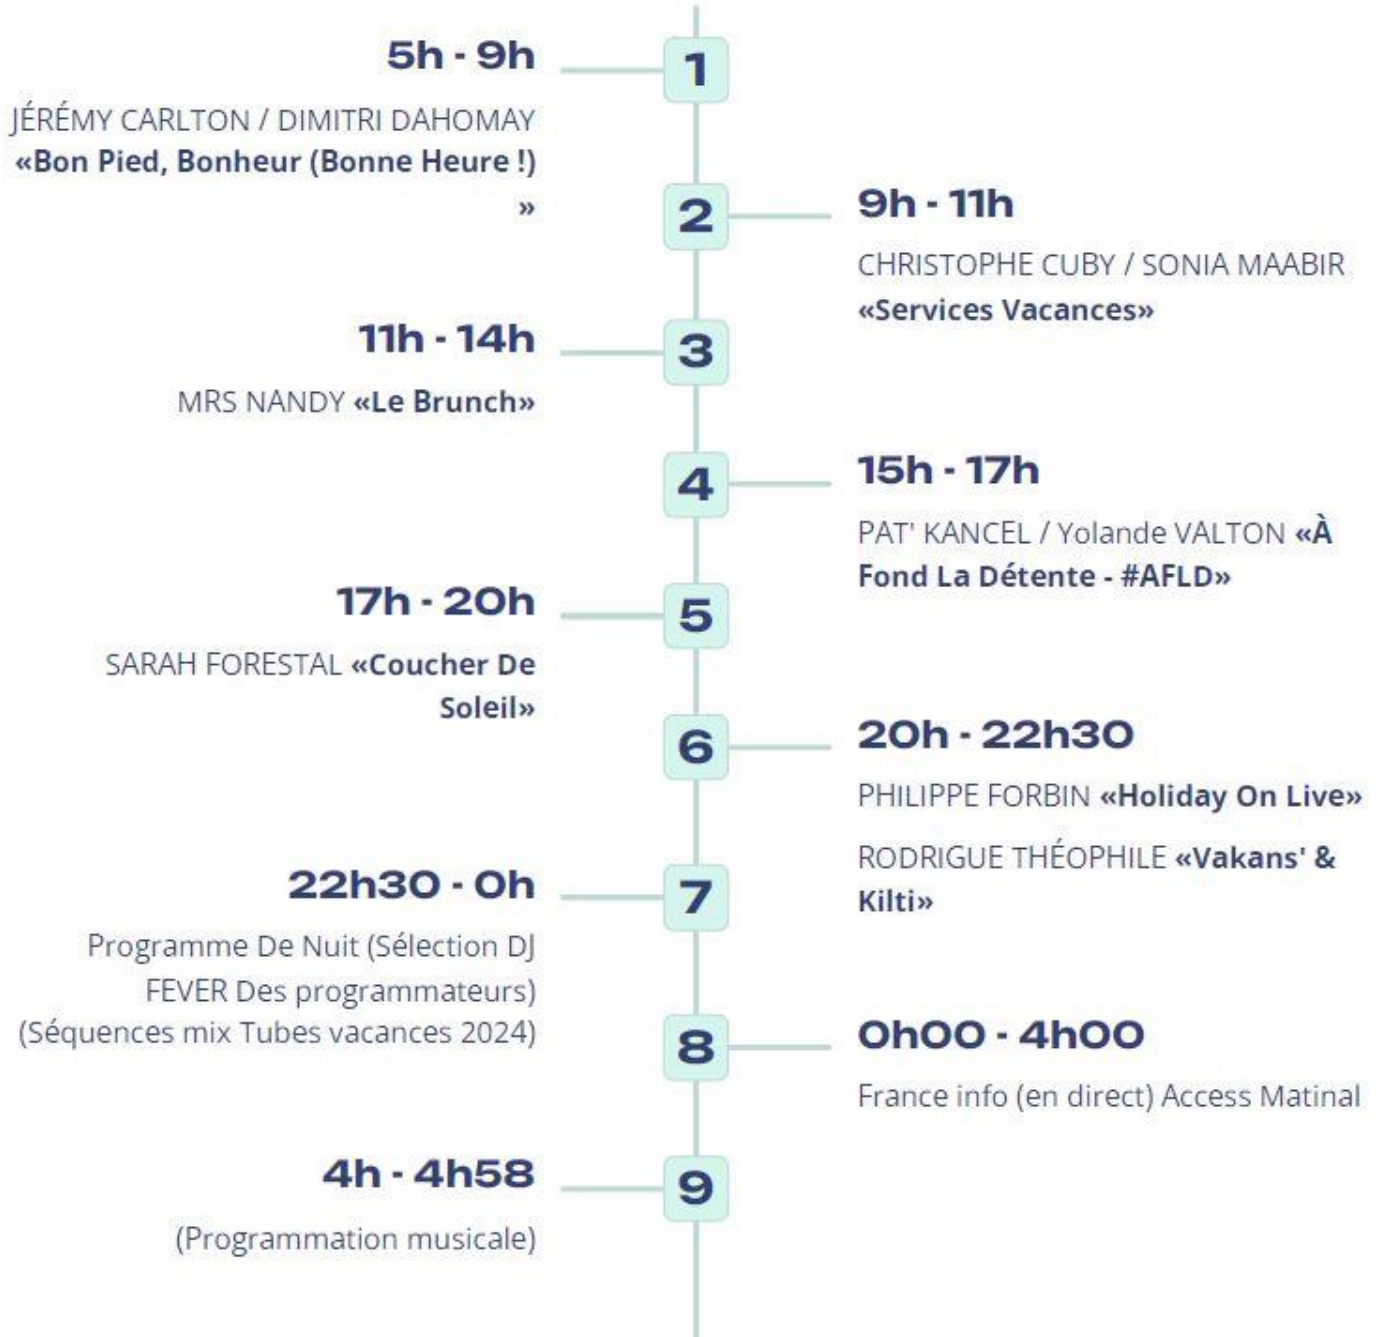

1

LUNDI 24 JUIN AU DIMANCHE 1er SEPTEMBRE 2024

WEEK-END

SAMEDI

5h - 9h

DIMITRI DAHOMAY/ JEAN-CHARLES
MARTYR- FALE
"Solèy Ja Lévé"

9h - 11h

RIDDLA
"Mi Boss La Rivé - # MBLR"

11h - 14h

MÉTHI'S / AYMA DJIBRILL
"Plages et Rivières"

15h - 17h

FRANCIA ROSAMOND
"Vakans' An Nou"

17h - 20h

JADE POTIN
"Début De Soirée"

20h - 22h30

MIKE EPHREM
"Mood Night"